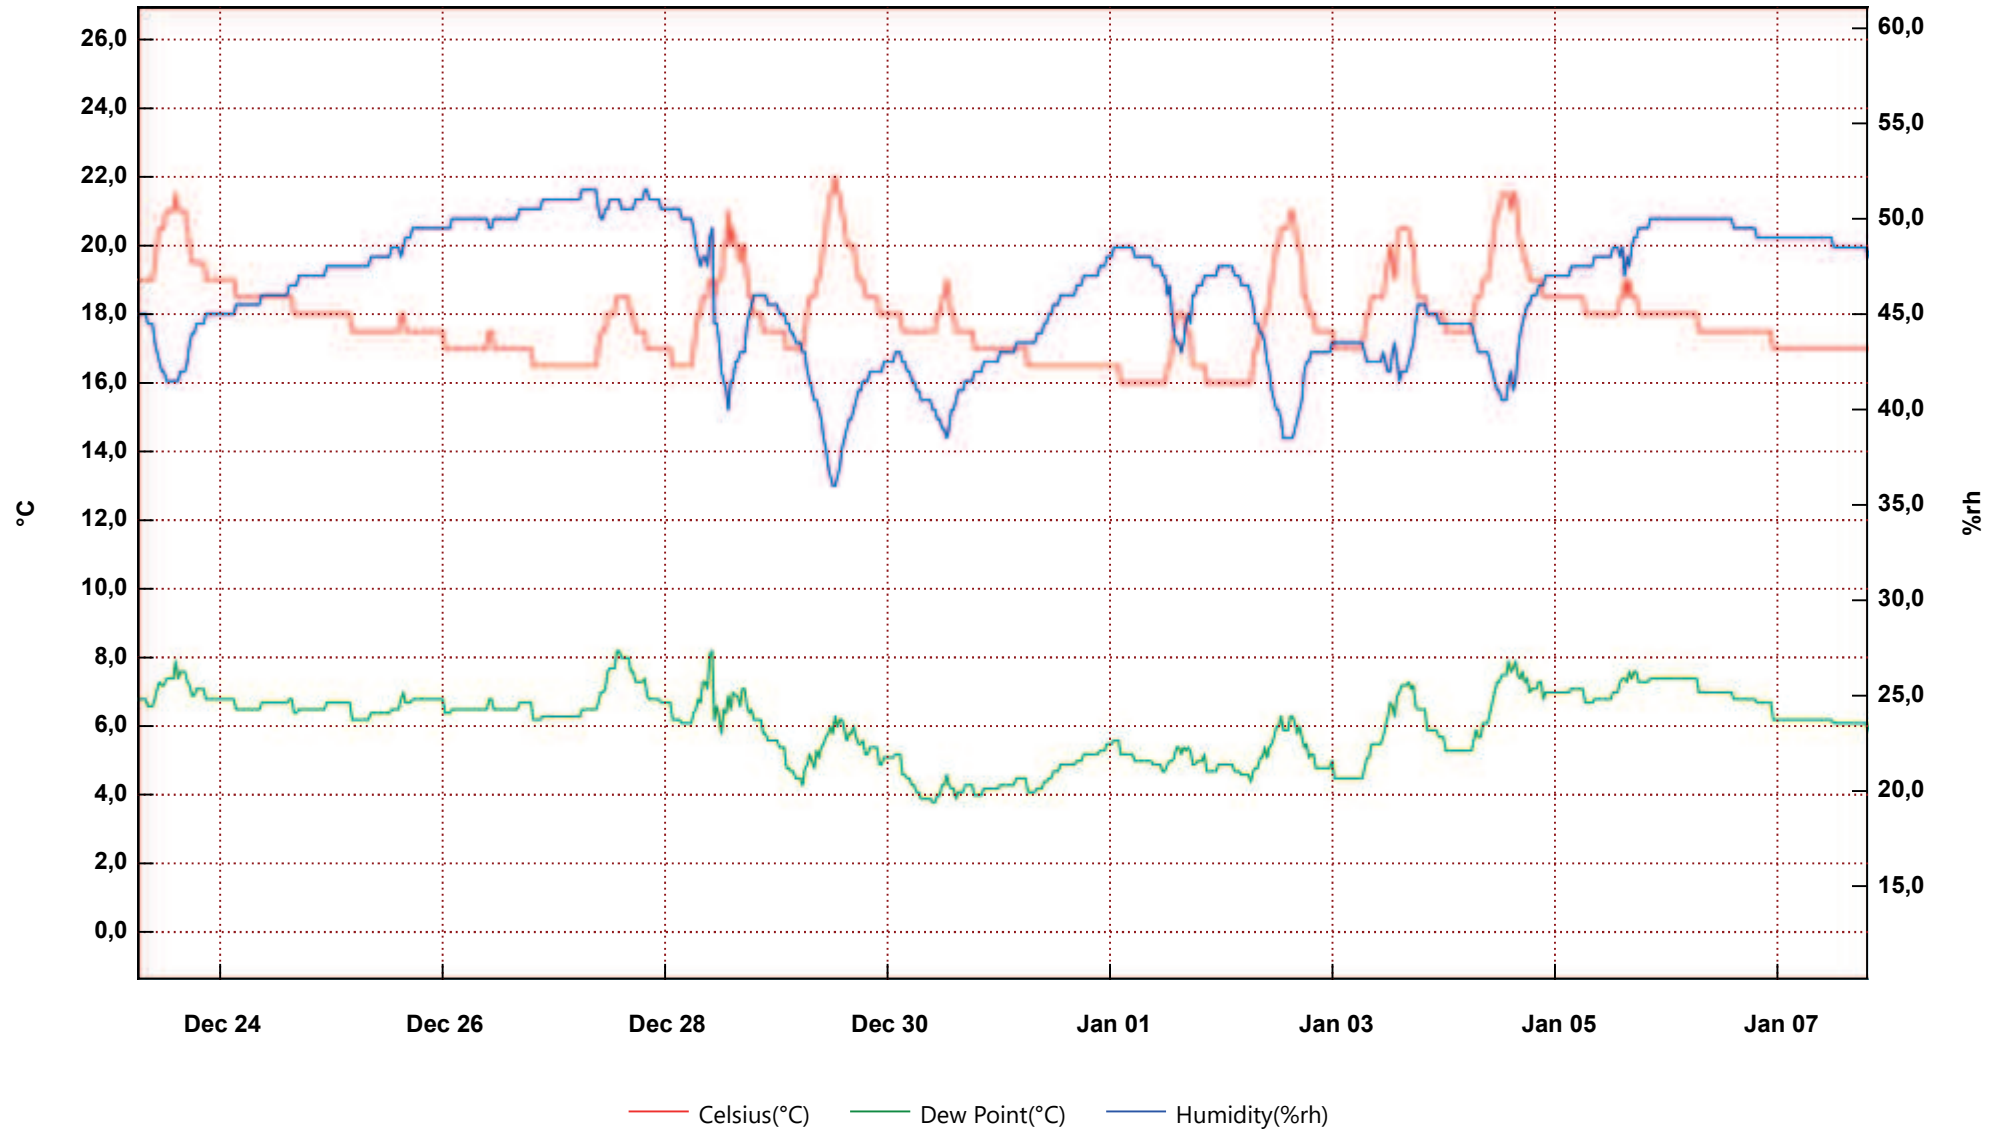

# UT 111

From: sabato 23 dicembre 2017 6.10.51 - To: domenica 7 gennaio 2018 19.31.19